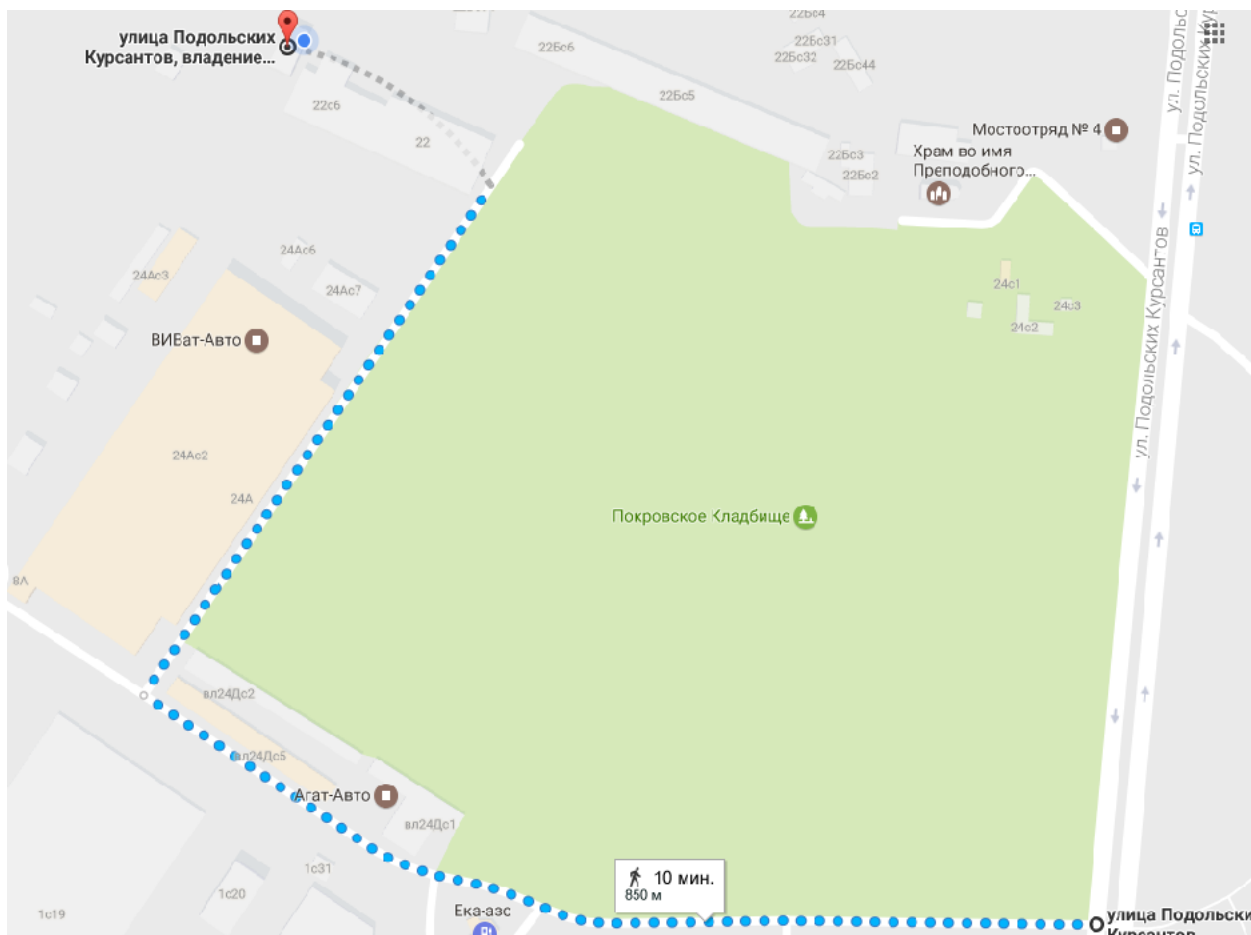

ИНН: 7718954461/ КПП: 771801001
ОГРН: 5137746037204/ БИК:044525593
Р/С: 40702810702430000070 в АО «Альфа-Банк», Москва
К/С: 30101810200000000593
Юр. адрес: РФ, 107564, Москва, ул. Краснобогатырская,
д.42, стр. 1, офис 101
Тел/факс: +7 (495) 795-76-64; +7 (495) 252-76-64 (многоканальный)
info@promcomtech.ru
<http://promcomtech.ru/>
<http://rv900.ru/>

ПромКомТех

Карта № 2

2. Если Вы едете через город:

Поворот налево с Варшавского шоссе на ул. Подольских Курсанов, затем прямо и направо перед «Зельгроссом», далее ориентир по Карте № 2.